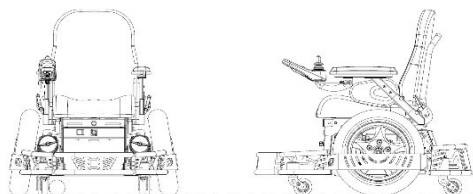

Scout Warrior

Vul uw dealer nummer in:	10097		
Selecteer uw taal	NL	Reset	☒
Selecteer uw prijslijstnummer	2	Start Configuratie	☐
Dealer:	Mobility By Olivier	Datum:	11-10-2018
Referentie nummer:		Aantal:	1
Aflever adres:	Standard ☒	Nijverheidszone Begijnenmeers 13, 1770, Liedekerke, Belgique	

Kanaalstraat 101D
5711EG, Someren
Mobility By Olivier
Nijverheidszone
Begijnenmeers 13
1770 Liedekerke
053/430232

- -16 km/h
- Frame kleur zwart/geel
- Vaste joystickhouder in diepte, hoogte en hoek instelbaar
- Rnet LCD rechts
- Armsteunen standaard uitneembaar, in hoogte verstelbaar
- Gepolsterde armleggers 30 cm
- Support zitting, 39 - 48
- Geprofileerde rug, 39 - 45

- -78 Ah batterijen
- -12 A lader
- -Std. koeling op de motoren en de power module
- -Zwaartepunt instelling
- -In hoogte en hoek verstelbare voetplaat
- -In diepte verstelbare voorbeugel
- -Opklapbare achterbeugel voor transport

▽ = Standaard
○ = Optie
nap = Geen invloed op de prijs
P.O.A. = Prijs op aanvraag

Extra maatvoeringen tbv Warrior

Afstand tussen zijkussens	cm
Hoogte Armleggers vanaf zitframe	cm
Voorzijde armlegger tot rugbuis	cm
Joystick tot midden rugkussen	cm

Basis configuratie **inclusief BTW:** € 12.714,70

Artikel	Snelheid		prijs
H0001	▽ ☐ 16 km/h		std
Frame Kleur			
H0002	▽ ☐ Frame kleur Zwart/Geel		std
H0003	○ ☐ klant specifieke RAL kleur	Alleen indien kleur beschikbaar	€ 291.50
Batterijen			
H0004	▽ ☐ 78 Ah (C20) GEL		std
H0005	▽ ☐ Acculader 12A - 24 V		std
Stuurkast			
PG DT Uitgebreid			
H0006	▽ ☐ R-net Kleuren LCD		std
Montage zijde			
H0007	▽ ☐ Bedieningszijde: rechts		std
H0008	○ ☐ Bedieningszijde: links		nap
H0009	▽ ☐ Vaste bedieningskasthouder, diepte, hoogte en hoek instelbaar		std